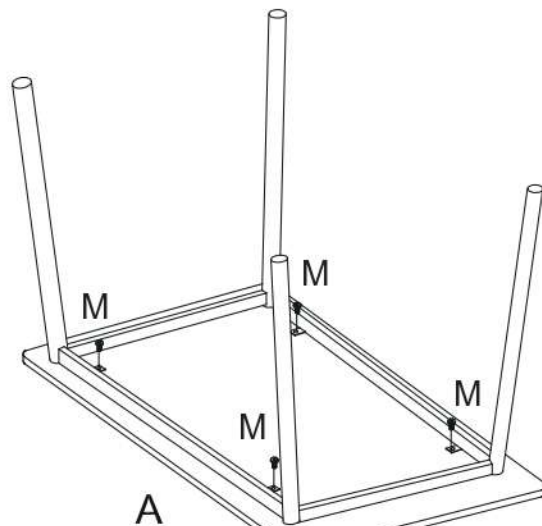

LAMIR SET D01136R

Skrutky dotiahnite až po úplnom zostavení!

A  1x	B  2x	C  2x	D  4x	E  4x	F  4x	G  4x
H  4x	I  4x	J  8x	K  32x	L  16x	M  4x	N  1x